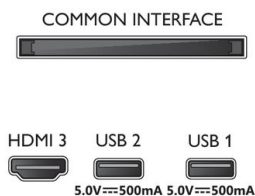

Connections

Side