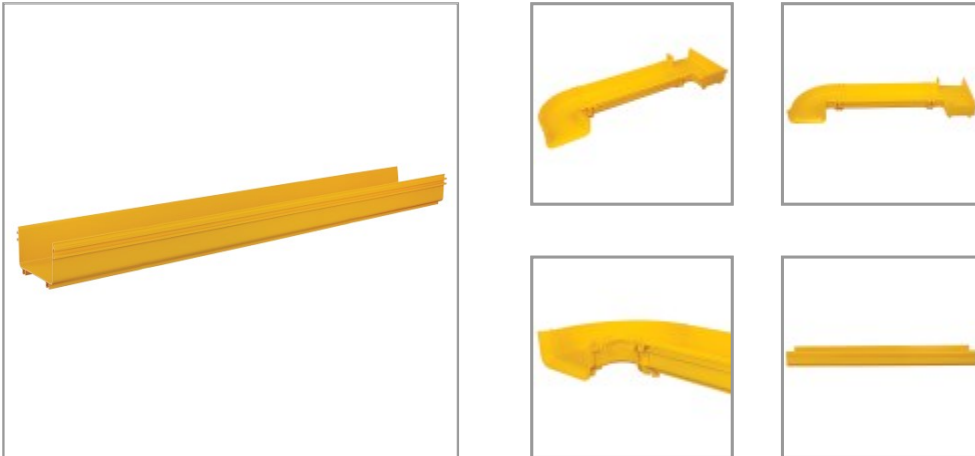

Sección de Canal Recto sin Herramientas para Sistema de Enrutamiento de Fibra, 254 x 127 x 1219 mm [10" x 5" x 48"]

NÚMERO DE MODELO: **SRFC10STR48**

La canaleta de canal recto transporta cables de fibra óptica horizontalmente a través del sistema de administración de fibra en su centro de datos o gabinete de cableado de redes.

Características

La Sección de Canal de PVC de Alto Impacto Le Permite Crear Esquemas Personalizados de Enrutamiento de Cables de Fibra

El SRFC10STR48 SmartRack® es una sección de canal recto que transporta cables de fibra óptica horizontalmente a través de su sistema de enrutamiento de fibra. Hecha de durable material ligero de PVC, esta sección recta se conecta a otras secciones o accesorios mediante acopladores SRFC10CPL10 de Tripp Lite (vendidos por separado) usando los accesorios incluidos para ayudar a mantener sus agrupamientos de cables de fibra óptica limpios y organizados. Los tornillos y tuercas se aprietan a mano sin necesidad de herramientas para completar un aspecto profesional y acabado en su centro de datos, gabinete de cableado de redes o espacio industrial.

Destacado

- Le permite flexibilidad en la creación de su sistema de enrutamiento de cables de fibra óptica personalizado
- Construido de plástico de PVC durable pero ligero
- Fácil de instalar con su sistema de enrutamiento de fibra sin necesidad de herramientas
- Requiere acopladores SRFC10CPL10 de Tripp Lite (vendidos por separado)

- Acopladores SRFC10CPL10 de Tripp Lite (vendidos por separado)

El Paquete Incluye

- Sección de canal recto, 240 x 120 x 1220 mm
- Guía de instalación

Especificaciones

GENERALIDADES	
Código UPC	037332240798
Tipo de Producto	Canal