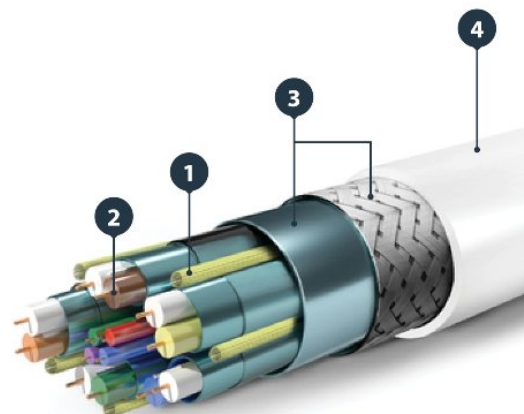

## Premium high speed HDMI kabel met Ethernet - 4K 60Hz - 2 m

Product ID: RHDMM2MPW

Deze HDMI kabel met ethernet is bestand tegen de dagelijkse belasting bij het aansluiten van uw HDMI apparaten. Deze sterke HDMI kabel, die aan extreme slijtagetesten werd onderworpen, is een must voor zowel zakelijke als consumententoepassingen.

### Gebouwd voor dagelijks gebruik

Deze premium gecertificeerde HDMI kabel is versterkt met aramidevezel die de kabel tegen frequent buigen beschermt. Hierdoor kan de kabel ook worden gebogen zonder kans op overrekken of beschadiging van de kabelkern.

## Flexibele trekcontlasting

De kabel is zo vervaardigd dat de connector niet van de mantel loskomt. De extra lange gegoten trekcontlasting is bestand tegen meer dan 10.000 buigcycli in een hoek van 180°.

## Belangrijkste connector kenmerken

- 1. Vergulde HDMI connector met metalen afscherming beschermt de printplaat tegen EMI en versterkt het verbindingspunt
- 2. Trekontlasting bestand tegen meer dan 10.000 buigcycli in een hoek van 180°