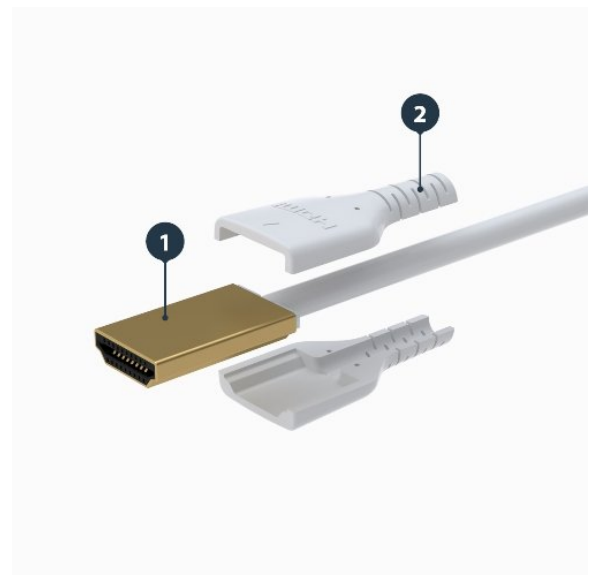

Belangrijkste connector kenmerken

- •1. Vergulde HDMI connector met metalen afscherming beschermt de printplaat tegen EMI en versterkt het verbindingspunt
- •2. Trekontlasting bestand tegen meer dan 10.000 buigcycli in een hoek van 180°

Deze 2 m witte premium gecertificeerde HDMI kabel ondersteunt alle HDMI 2.0 specificaties en resoluties tot 4K 60Hz bij een bandbreedte tot 18 Gbps. De korte mannelijk naar mannelijk HDMI kabel ondersteunt ook HDR voor een hogere contrastverhouding en levendige kleuren voor een verrijkte en aangename kijkervaring.

De RHDMM2MPW heeft 2 jaar garantie en gratis levenslange technische ondersteuning van StarTech.com.

NB: DuPont™ en Kevlar® zijn handelsmerken of gedeponeerde handelsmerken van E.I. du Pont de Nemours and Company.