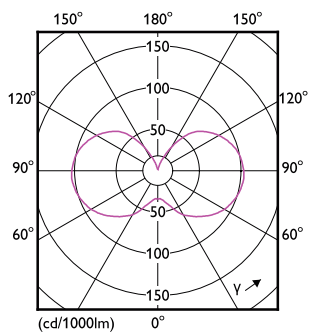

Måttskiss

Product	D	C
LEDClassic SSW 60W A60 E27WWCLND RF1SRT4	60 mm	104 mm

Fotometriska data

Light Distribution Diagram - LEDClassic SSW 60W A60 E27WWCLND
RF1SRT4

General uniform lighting - LEDClassic SSW 60W A60 E27WWCLND RF1SRT4