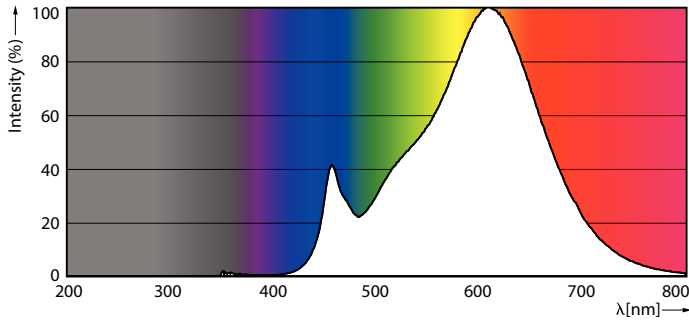

SceneSwitch LEDbulbs

Fotometriska data

Spectral Power Distribution Colour - LEDClassic SSW 60W A60
E27WWCLND RF1SRT4

Livslängd

Life Expectancy Diagram - LEDClassic SSW 60W A60 E27WWCLND
RF1SRT4

Lumen Maintenance Diagram - LEDClassic SSW 60W A60 E27WWCLND
RF1SRT4