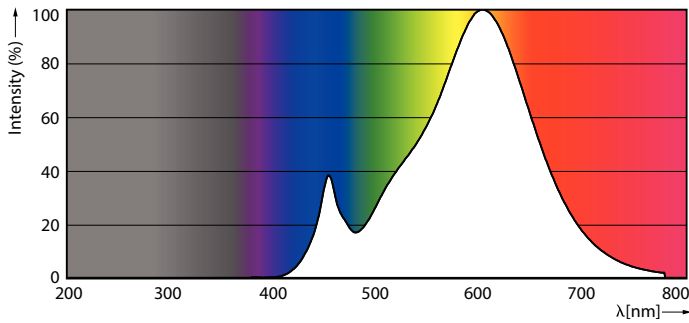

Kronljus-LED

Fotometriska data

Spectral Power Distribution Colour - LED 15W T25 E14 WW FR ND RF 1SRT6