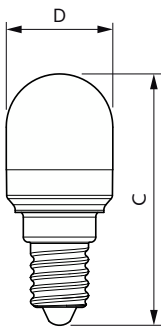

Produktdata

Allmän information	
Socket	E14
Nominell livslängd	15 000 h
Driftcykel	50 000
Specificerad livslängd (timmar)	15 000 h
Lighting Technology	LED
Mätpreferens för ljusflöde	Sphere
EU RoHS-kompatibel	Ja
Ljusteknik	
Färgkod	827 [CCT of 2700K]
Färgkod	827 [CCT of 2700K]
Spridningsvinkel (nom)	240 °
Ljusflöde	150 lm
Färgbeteckning	Varmvit (WW)
Korrelerad färgtemperatur (nom)	2700 K
Ljusutbyte (märkvärde) (nom)	88,00 lm/W
Färgbeständighet	<6
Färgåtergivningsindex	80
LLMF vid slutet av nominell livslängd (nom)	70 %
Flimmervärde (PstLM)	1

Måttskiss

Product	D	C
LED 15W T25 E14 WW FR ND RF 1SRT6	25 mm	59 mm

Fotometriska data

Light Distribution Diagram - LED 15W T25 E14 WW FR ND RF 1SRT6

General uniform lighting - LED 15W T25 E14 WW FR ND RF 1SRT6