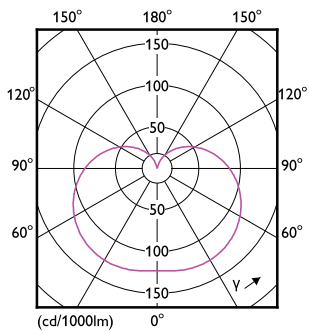

Fotometriska data

Light Distribution Diagram - LED 15W T25 E14 WW FR ND RF 1SRT6