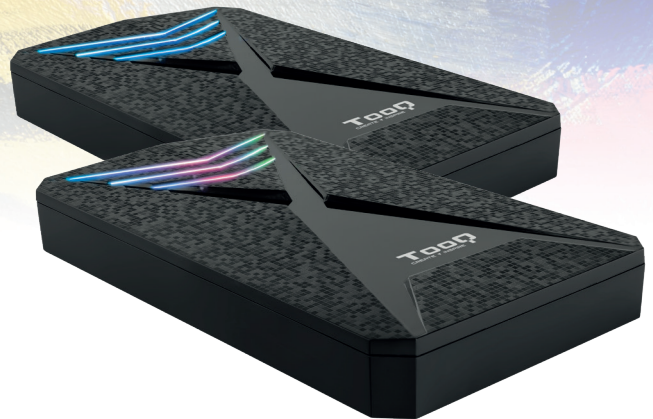

## CAJAS EXTERNAS GAMING PARA DISCOS DUROS 2.5" - HDD/SSD

### TQE-2550BL - TQE-2550RGB

Diviértete sin límites y juega con estilo.  
Guarda tus videojuegos y partidas favoritas en nuestra cajas externas gaming.  
¡Llévate la diversión donde quieras!

#### Especificaciones:

- USB 3.0/3.1 Gen 1
- Medidas: 125 x 80 x 17 mm
- Compatible con discos de hasta 9,5 mm
- Disponible en color mosaico negro
- Color LED azul o LED RGB
- 4 TB de capacidad
- SATA I, II y III
- Tipos de archivos soportados: FAT32/NTFS/APFS/eXT4/HFS+
- Soporta protocolo UASP
- Plug & Play
- Compatible con Windows, Mac y Linux