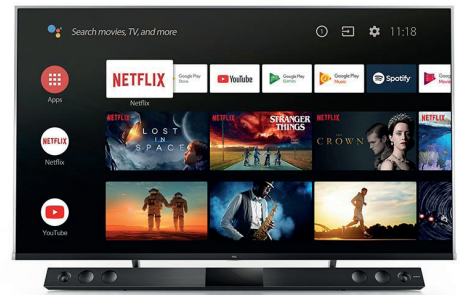

TCL

55X815

55"

**Hauchdünner 4K QLED
TV mit Onkyo Soundbar
mit Android TV**

Unendliche Farben

4K HDR PREMIUM 500

4K HDR PREMIUM 500
Unglaubliche Bilddetails und
auffallende Helligkeit

QuantumDot

Quantum Dot
Unvergleichbare Farbwiedergabe

DOLBY
VISION • ATMOS

Dolby Vision Atmos
Verblüffende Realität wie noch
nie zuvor gesehen, gehört und gespürt

HDR10+

4K HDR 10+
Keine Details verpassen
mit dem TCL 4K HDR 10+ TV

ONKYO

Integrierte ONKYO Soundbar
Das Kino-Audio-Erlebnis für Zuhause

HANDS-FREE
VOICE CONTROL

Freihändige Sprachsteuerung
Mit der fortgeschrittenen Sprachsteuerung
der TCL Android TVs wird das Leben
smarter und einfacher

androidtv

Android TV
Unterhaltung speziell auf Sie
zugeschnitten

Google Assistant

Google Assistant
Ihr persönlicher Assistent. Sie
haben Fragen? Google Assistant
liefert die Antworten.

TCL**55X815****BILDSCHIRM**