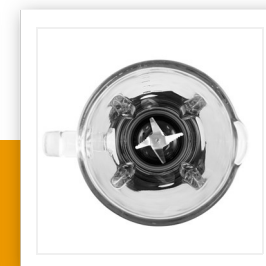

Logistica - Codice Intrastat: 8509400000

Scatola singola: a x L x P (cm): 33,5 x 23 x 17 | EAN: 8713016095046 | gross weight (kg): 3,44 | Netto Weight (kg): 3,08

Scatola Box: a x l x P (cm): 24,5 x 34,5 x 52 | EAN: 8713016095053 | Peso Lordo (kg): 10,8

Quantità: Per scatola box: 3 | Per pallet: 90 | Strati pallet x Scatole box: 5 x 6 | 20FT / 40FT / HQ: 1935 / 3960 / 4650