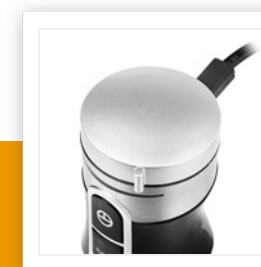

## MX-4828

Material de la(s) cuchilla(s)	Acero inoxidable
Varilla desmontable de acero inoxidable	Sí
Medidor	Sí
Diseño ergonómico	Sí
Indicador de nivel de agua	Sí
Fácil de desmontar	Sí
Sistema con cierre de seguridad	Sí
Función de la cuchillas	Cortar
Fácil de limpiar	Sí
Potencia	1000 W