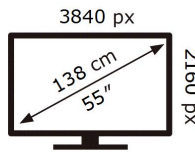

ENERGY

SAMSUNG

QE55Q70TAT

132 kWh/1000h

ABCDEF **G**

136 kWh/1000h

2160 px

2019/2013