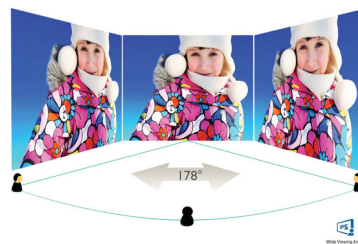

Tecnología IPS

La pantalla IPS utiliza una avanzada tecnología que te ofrece unos ángulos de visualización extra anchos de 178/178 grados, lo que hace

posible ver la pantalla desde casi cualquier ángulo. Al contrario que los paneles TN, las pantallas IPS te ofrecen imágenes nítidas y colores vivos asombrosos, lo que las hace perfectas no solo para fotos, películas y exploración web, sino también para aplicaciones profesionales que exijan precisión de colores y brillo consistente en todo momento.