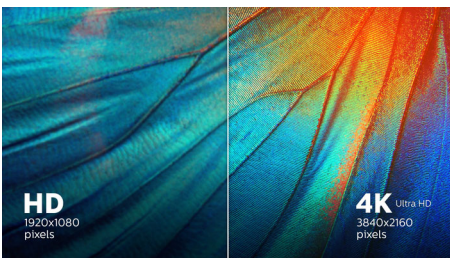

Resolución UltraClear 4K UHD

Estas pantallas de Philips utilizan paneles de alto rendimiento para ofrecer imágenes con

resolución UltraClear 4K UHD (3840 x 2160). Si eres un profesional exigente que requiere imágenes extremadamente detalladas para soluciones CAD, con aplicaciones de gráficos 3D o eres un mago de las finanzas que trabaja con enormes hojas de cálculo, las pantallas de Philips conseguirán que tus imágenes y gráficos cobren vida.

SmartImage HDR

Selecciona uno de los modos de SmartImage HDR que mejor se adapte a tus necesidades. Juego HDR: optimización para videojuegos. Con unos blancos más luminosos y unos negros más oscuros, la escena del juego es intensa y desvela más detalles, de forma que puedes detectar a los enemigos que se ocultan en la oscuridad y las sombras. Película HDR: ideal para películas HDR. Ofrece un mejor contraste y brillo para disfrutar de una experiencia visual realista y envolvente. Foto HDR: mejora del rojo, el verde y el azul para ofrecer unas imágenes vivas. DisplayHDR: certificado DisplayHDR de VESA*. Personal: personalización de ajustes en el menú de imagen. *Consulta las especificaciones de la calificación HDR.