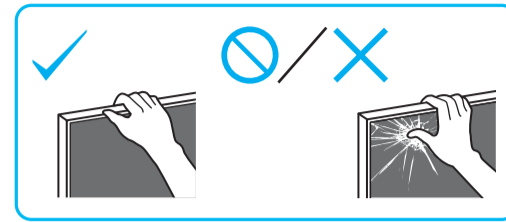

Setup Guide

Название продукта: Телевизор
Назва виробу: Телевізор

5-015-665-11(1)

GB	Setup Guide	SE	Startguide	HU	Beállítási útmutató
FR	Guide d'installation	DK	Installationsvejledning	RO	Ghid de configurare
ES	Guía de configuración	FI	Asetusopas	BG	Ръководство за настройка
NL	Installatiehandleiding	NO	Innstillingsveiledning	GR	Οδηγός εγκατάστασης
DE	Einrichtungshandbuch	PL	Przewodnik ustawień	TR	Kurulum Kilavuzu
PT	Guia de configuração	CZ	Průvodce nastavením	RU	Руководство по установке
IT	Guida di installazione	SK	Sprievodca nastavením	UA	Посібник із налаштування