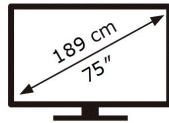

ENERGY

SAMSUNG

GQ75Q80TGT

290 kWh/1000h

ABCDEF **G**

340 kWh/1000h

3840 px

2160 px