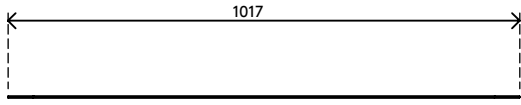

addit

Addit écran hygiénique – écran 310

2020/05/06

44.310

1100 x 720 x 10 mm

1 pcs

acrylique transparent

3,5 kg

805410443108