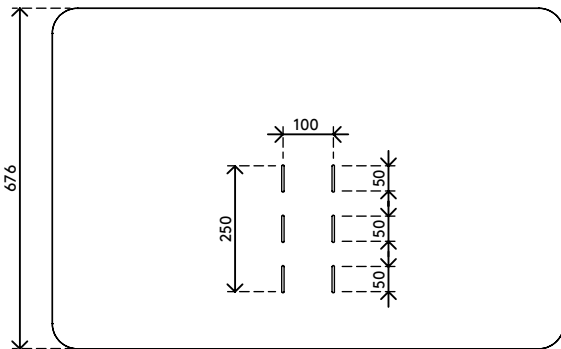

addit

Addit écran hygiénique – écran 310

2020/05/06

44.310

1100 x 720 x 10 mm

1 pcs

acrylique transparent

3,5 kg

805410443108