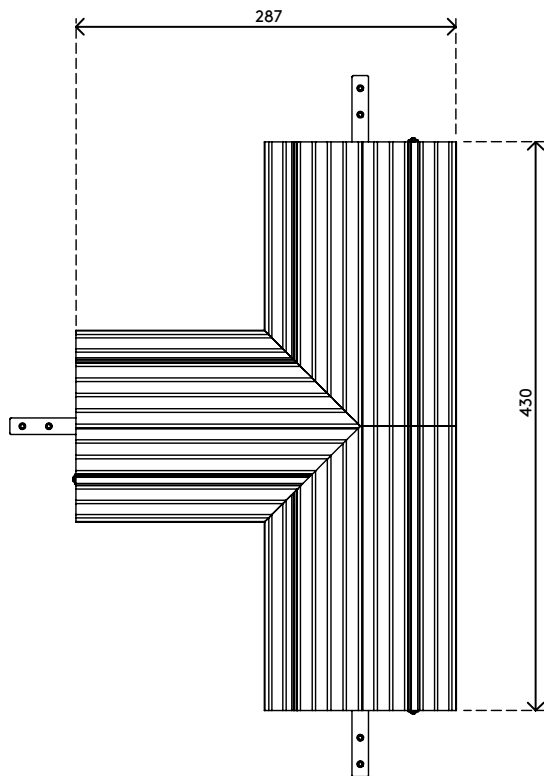

31.462

Addit protège-câbles - raccord en T 462

Ce protège-câbles Addit permet de faire passer les câbles facilement et en toute sécurité là où vous en avez besoin. La structure robuste en aluminium protège les personnes et les câbles en les tenant à l'écart les uns des autres. De plus, le couvercle à charnière permet de placer, de retirer ou de couper facilement tout câble en quelques secondes.

Ce raccord en T est la solution idéale pour relier des câbles de plusieurs sources.

- Composées à 80 % d'aluminium recyclé
- Dessus strié assurant une surface antidérapante sûre
- Capable de supporter un poids allant jusqu'à 500 kg
- Pour 10 câbles de 7 mm de diamètre
- Couvercle à charnière qui facilite à l'accès aux gaines de câbles par le haut
- Dessous doté de stries et de bandes de frottement assurant l'adhérence sur tous types de sol
- Ensemble en aluminium entièrement recyclable
- Raccord en T

Addit protège-câbles - raccord en T 462

2020/03/02

31.462

 420 x 300 x 30 mm

 1 pcs

 argent

 1,4 kg

 805410314620