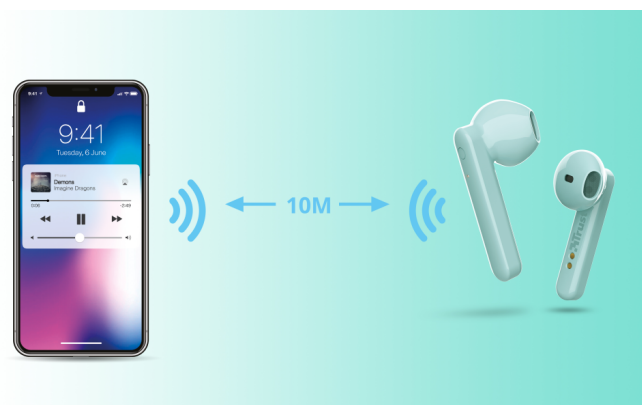

Poder inalámbrico

Con un alcance inalámbrico de 10 metros, los auriculares son compatibles incluso cuando estás lejos del dispositivo. Muévete libremente por la habitación mientras el teléfono se está cargando sin tener que poner en pausa la música.

El toque mágico

Con los controles táctiles supraaurales, se accede a las funciones más importantes, como reproducir, pausar y saltar canciones sin tener que manipular el dispositivo. El micrófono integrado también permite acceder rápidamente al asistente de voz del smartphone para realizar llamadas de manos libres.