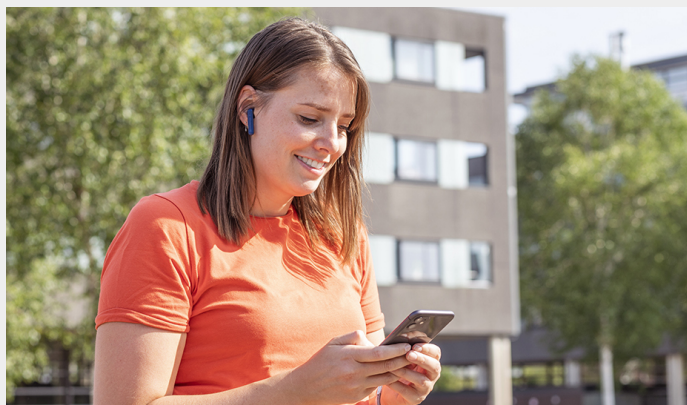

Muévete con libertad y estilo

Los auriculares inalámbricos Primo Touch de Trust ofrecen libertad de movimiento con un alcance inalámbrico extralargo y funciones para cargarlos en cualquier lugar. Y, gracias a su diseño, no solo te moverás con libertad, sino también con estilo.

Poder inalámbrico

Con un alcance inalámbrico de 10 metros, los auriculares son compatibles incluso cuando estás lejos del dispositivo. Muévete libremente por la habitación mientras el teléfono se está cargando sin tener que poner en pausa la música.

Cárgalos en cualquier sitio

Los auriculares Primo tienen un tiempo de reproducción de hasta 4 horas con una sola carga, pero la música no se detiene allí. El estuche incluido no sirve solo para transportar los auriculares; también funciona como cargador sobre la marcha. Solo tienes que colocar los auriculares en su interior y comenzarán a cargarse, dando como resultado un tiempo de reproducción total de hasta 10 horas.

Diseño moderno

Con su diseño minimalista de vanguardia, los auriculares combinan un sonido excelente con una imagen fantástica. Gracias a sus cápsulas con un cómodo ajuste, disfrutarás de unos auriculares que se mantienen en su sitio y ofrecen comodidad durante todo el día, a la vez que te mantienen alerta de sonidos cercanos.