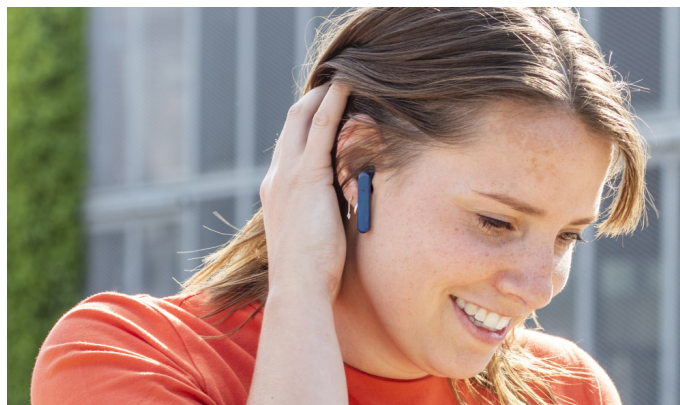

## Poder inalámbrico

Con un alcance inalámbrico de 10 metros, los auriculares son compatibles incluso cuando estás lejos del dispositivo. Muévete libremente por la habitación mientras el teléfono se está cargando sin tener que poner en pausa la música.

## El toque mágico

Con los controles táctiles supraaurales, se accede a las funciones más importantes, como reproducir, pausar y saltar canciones sin tener que manipular el dispositivo. El micrófono integrado también permite acceder rápidamente al asistente de voz del smartphone para realizar llamadas de manos libres.