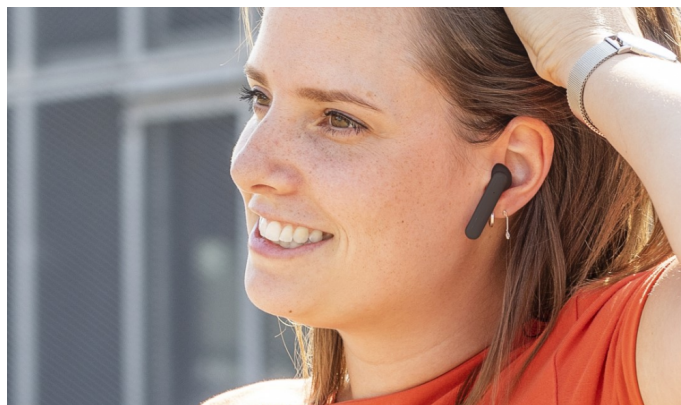

Trendy ontwerp

Met hun trendy, strakke ontwerp combineren de oortjes fantastisch geluid met een hippe look. Dankzij de comfortabele pasvorm blijven de oortjes de hele dag lang goed zitten zonder dat je er last van hebt, terwijl je toch alle geluiden in je omgeving meekrijgt.