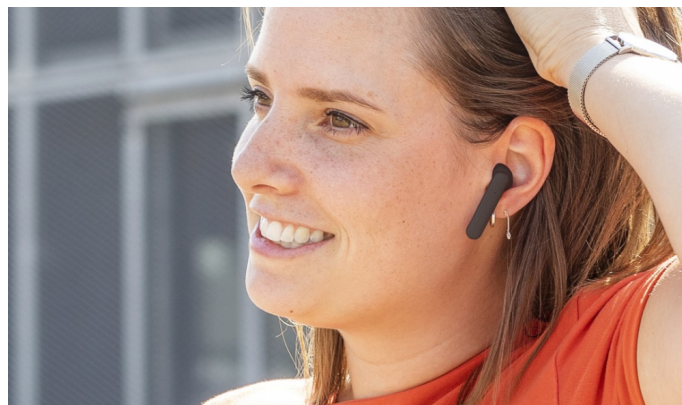

Diseño moderno

Con su diseño minimalista de vanguardia, los auriculares combinan un sonido excelente con una imagen fantástica. Gracias a sus cápsulas con un cómodo ajuste, disfrutarás de unos auriculares que se mantienen en su sitio y ofrecen comodidad durante todo el día, a la vez que te mantienen alerta de sonidos cercanos.