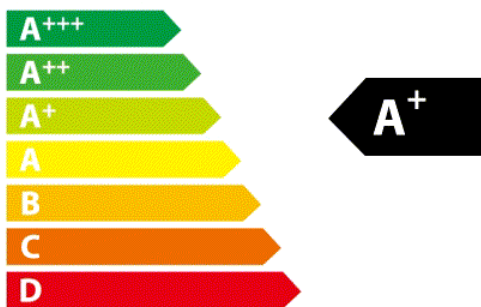

SAMSUNG

BE55T-H

ENERGIA · ENERĢIJA
ENERĢIJA · ENERGIJA
ENERGY · ENERGIE
ENERGI

117
kWh/annum

84
Watt

138 cm  **55** inch

2010/1062 - 2020