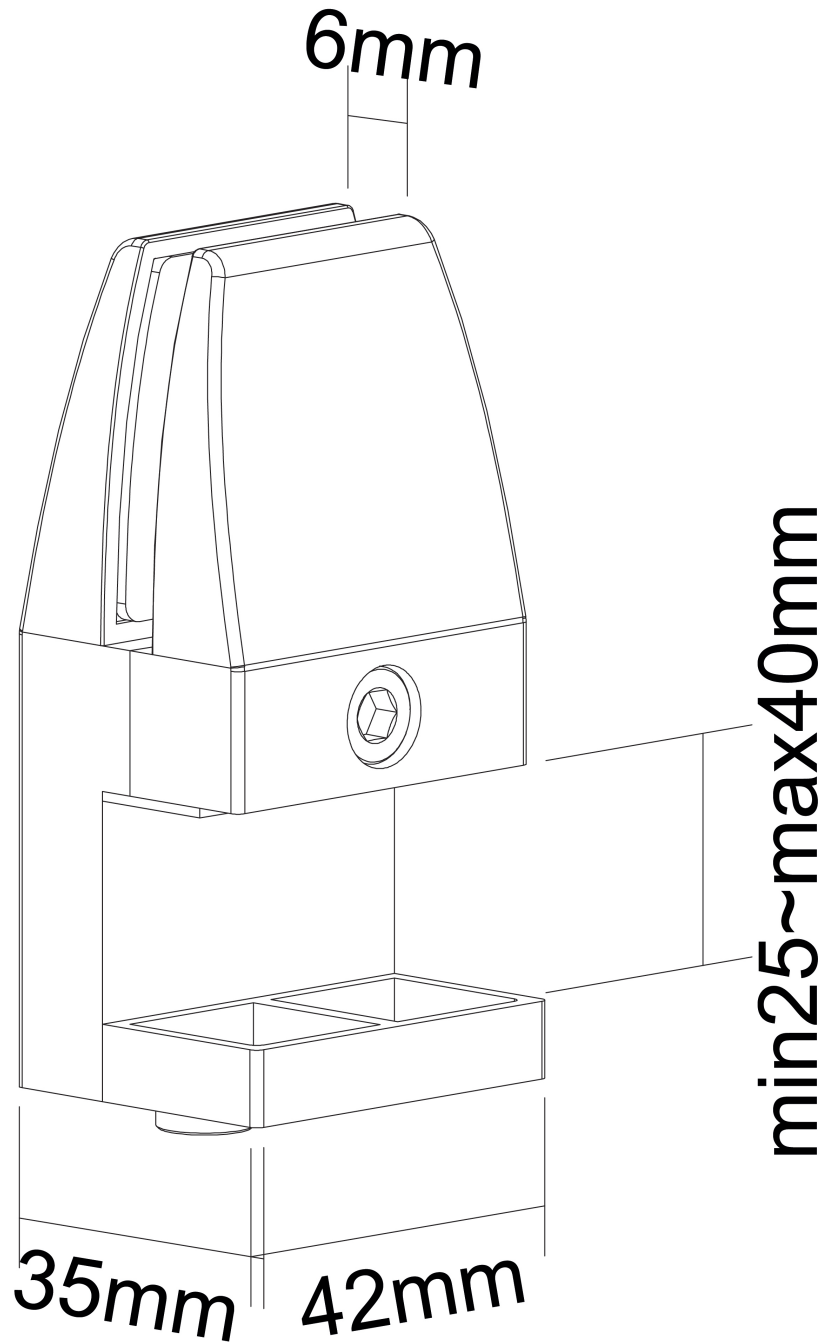

**THE BEST SUPPORT
FOR YOUR AV & IT HARDWARE**
T: + 31(0)23-5478888 | E: info@newstar.eu | W: www.newstar.eu

NS-CLMP40WHITE

JEU DE PINCES NEWSTAR (2 PCS)

NewStar Products Europe B.V.
Wateringweg 62/B
2031 EJ HAARLEM
THE NETHERLANDS

Phone : +31(0)23-5478888
Fax : +31(0)23-5478889
Email : info@newstar.nl
Website : www.newstar.eu

NewStar cannot be held liable for any inaccuracies and copyrights.
No part of this publication may be reproduced and/or published by print, photocopy, microfilm or in any other way, without prior written permission of NewStar Computer Products Europe BV.