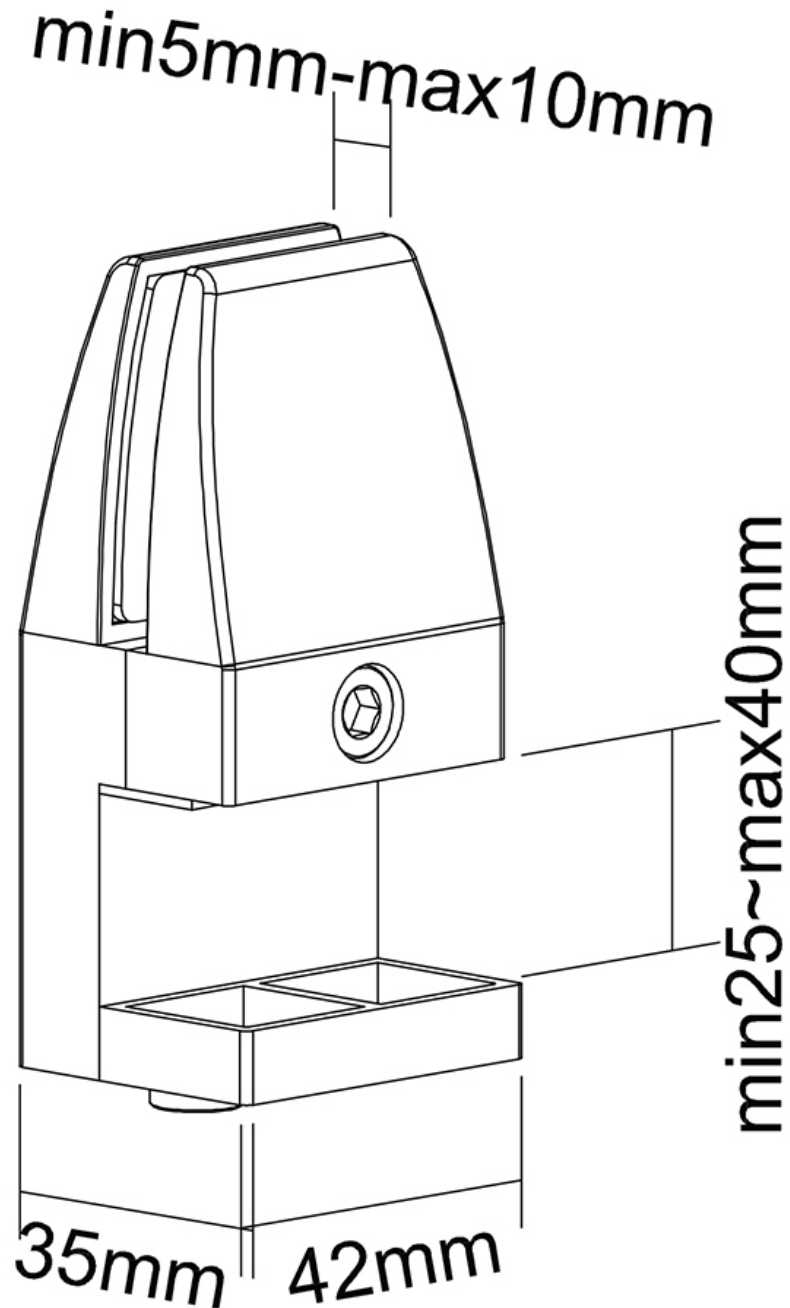

NS-CLMP40WHITE

NEOMOUNTS JEU DE PINCES DE BUREAU (2

Neomounts