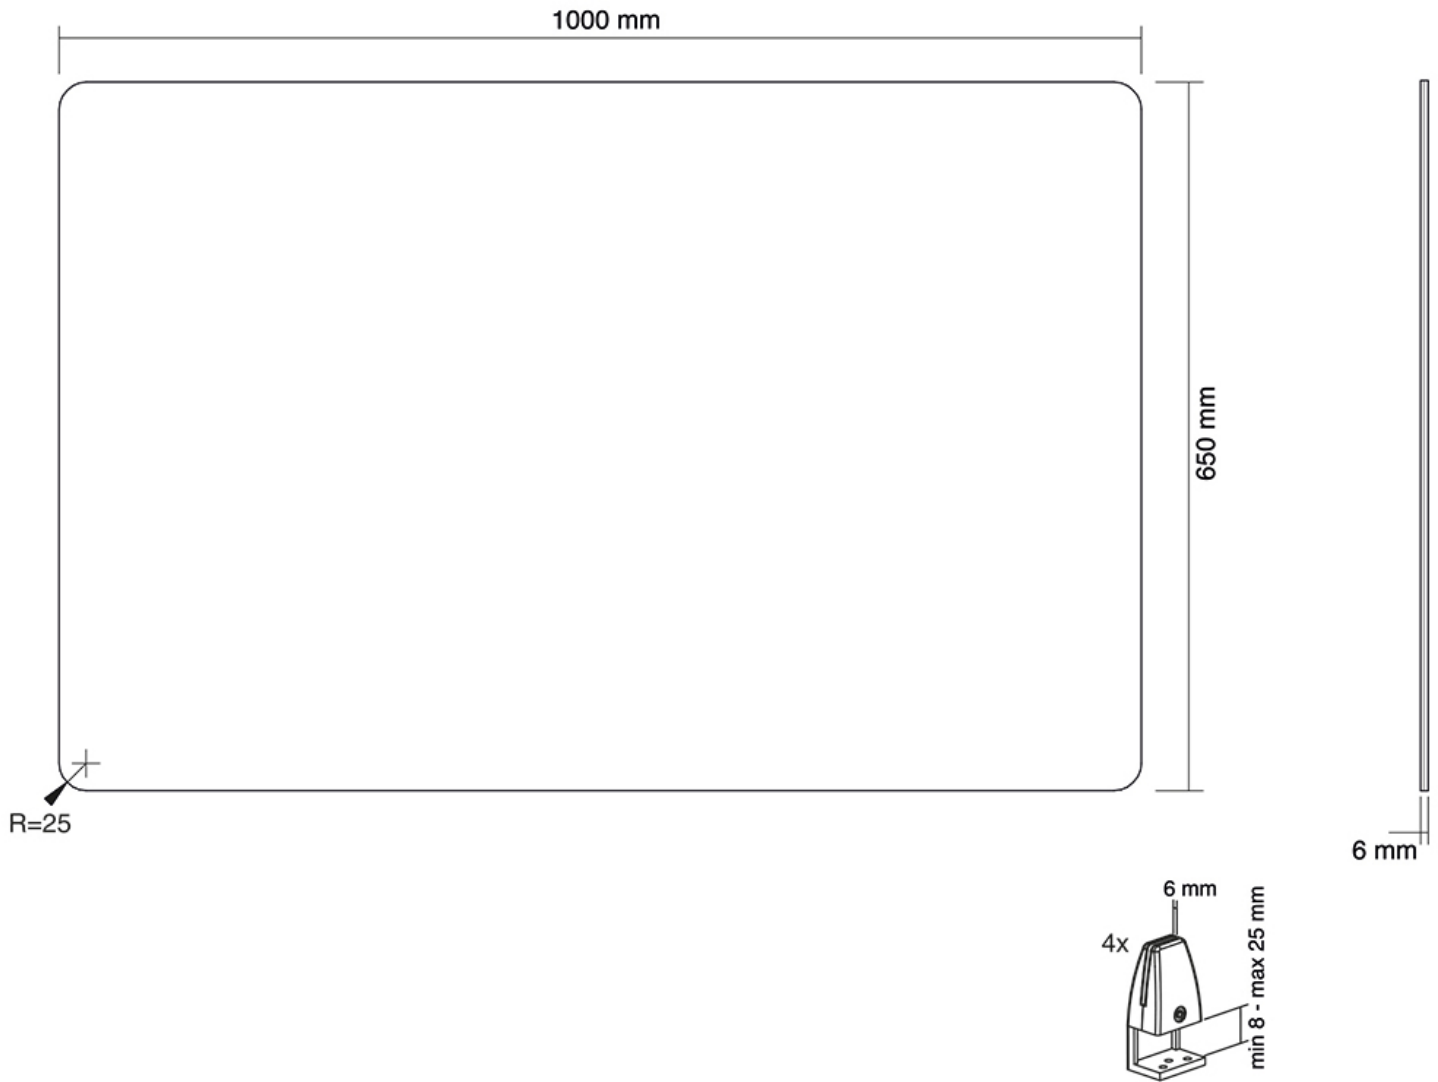

NS-GLSPROTECT100 NEOMOUNTS ÉCRAN DE SÉCURITÉ

Neomounts