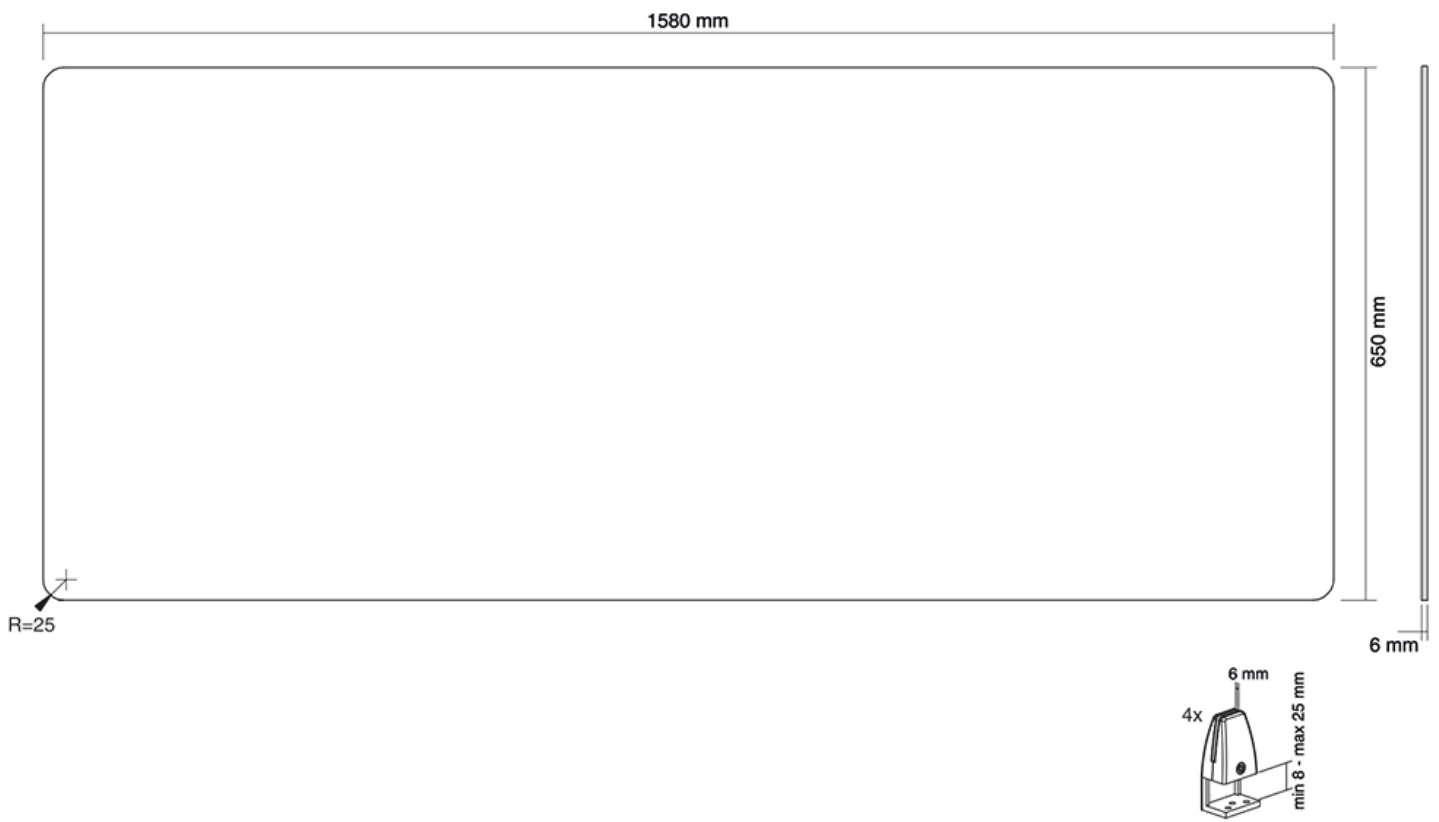

NS-GLSPROTECT160 NEOMOUNTS TRANSPARENTER

Neomounts