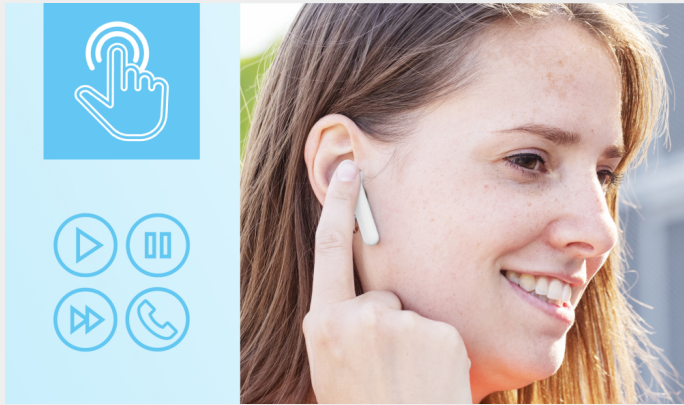

Poder inalámbrico

Con un alcance inalámbrico de 10 metros, los auriculares son compatibles incluso cuando estás lejos del dispositivo. Muévete libremente por la habitación mientras el teléfono se está cargando sin tener que poner en pausa la música.

El toque mágico

Con los controles táctiles supraaurales, se accede a las funciones más importantes, como reproducir, pausar y saltar canciones sin tener que manipular el dispositivo. El micrófono integrado también permite acceder rápidamente al asistente de voz del smartphone para realizar llamadas de manos libres.