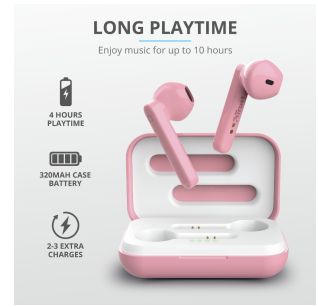

#23782

Raffinate cuffie senza fili Bluetooth

Raffinati auricolari wireless Bluetooth con controllo tattile

Caratteristiche chiave

- Auricolari autenticamente wireless per una libertà davvero estrema (portata: 10 metri)
- Design raffinato e di tendenza
- Capsule auricolari a guscio comode da indossare che ti consentono di restare vigile rispetto ai suoni nelle vicinanze
- Fino a 3 ore di riproduzione con una singola carica
- Carica all'interno della custodia fino a raggiungere un totale di 12 ore di riproduzione in mobilità
- Gestisci tutte le funzioni importanti (avanti/indietro/pausa/riproduzione/assistente vocale) con un semplice tocco

**Cosa c'è nella scatola**

- Auricolari Bluetooth
- Custodia di ricarica
- Cavo di ricarica micro-USB
- Guida per l'utente

Requisiti di sistema

- Smartphone o tablet con Bluetooth
- Caricabatteria o powerbank USB per ricaricare la custodia

Primo Touch Bluetooth Wireless Earphones - blue
23780

Primo Touch Bluetooth Wireless Earphones - pink

PRODUCT VISUAL 1

PRODUCT PICTORIAL 1

PRODUCT PICTORIAL 2

PRODUCT PICTORIAL 3

PRODUCT PICTORIAL 4

PRODUCT PICTORIAL 5

PRODUCT ESHOT 1

LIFESTYLE VISUAL 1

LIFESTYLE VISUAL 2

LIFESTYLE VISUAL 3

PRODUCT VISUAL 2

PRODUCT VISUAL 3