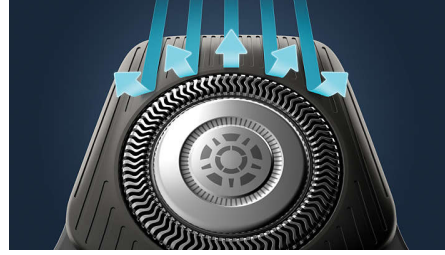

Ympäristö

- Sähkökäyttöinen parranajokone, jolla on Eco passport

Kohokohdat

SteelPrecision-terät

Tehokas ja hellävarainen: Philips-parranajokoneen 45 itseteroittuvaa SteelPrecision-terää tekevät jopa 90 000 leikkausliikettä minuutissa. Yksi veto leikkaa enemmän partakarvoja** ja ajotulos on siisti ja miellyttävä.

PowerAdapt-tunnistin

Sähkökäyttöisen parranajokoneen älykäs tunnistin tarkistaa parran tiheyden 125 kertaa sekunnissa. Tekniikka säätelee leikkaustehon automaattisesti, ja parranajo on vaivatonta ja hellävaraista.

Joustavat 360-D-ajopäät

Kasvojen muotoja myötäilevän sähkökäyttöisen Philips-parranajokoneen 360 astetta kiertyvät ajopäät takaavat tarkan ja mukavan ajotuloksen.

Karvoja ohjaavat tarkkuusterät

Tämän uuden tarkkuusparranajokoneen ohjauskanavat optimoivat leikkuutuloksen ja miellyttävän tunteen.