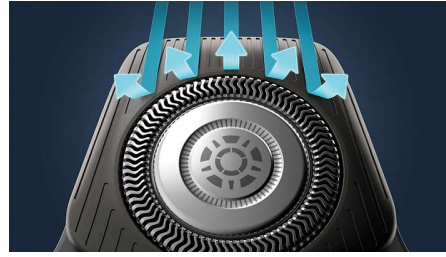

Cabezales de precisión con guía para el pelo

Esta afeitadora de precisión con una nueva forma se ha mejorado con canales de guía para el pelo que ofrecen un corte óptimo y comodidad para la piel.