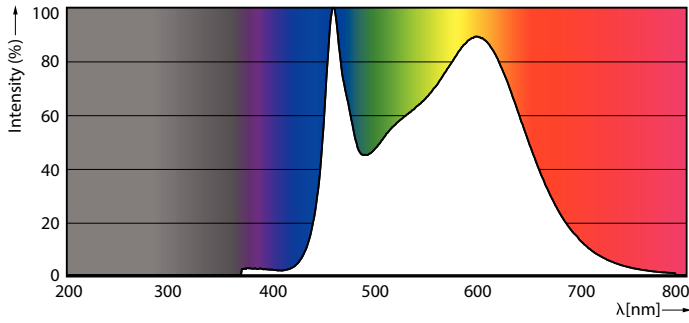

Classic filament LEDbulbs

Fotometrie

Spectral Power Distribution Colour - LED classic 150W A67 E27 CW FR ND 1SRT4