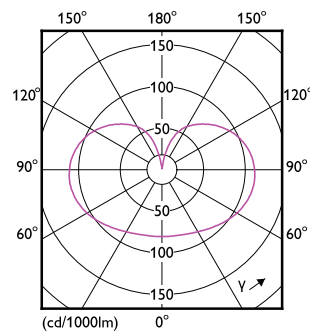

Light Distribution Diagram - LED classic 150W A67 E27 CW FR ND 1SRT4