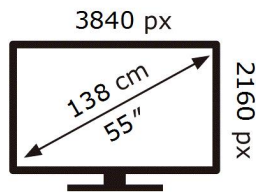

ENERG ⚡

SAMSUNG

QM55R

108 kWh/1000h

2019/2013