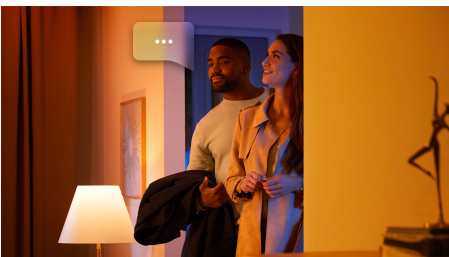

Einfaches, smartes Lichtsystem

- Steuere bis zu 10 Lampen mit der Bluetooth App
- Steuere Lampen mit Deiner Stimme*
- Lass mit farbigem, smartem Licht ein persönliches Erlebnis entstehen
- Finde die idealen Lichtszenen für Deine täglichen Aktivitäten
- Nutze mit der Hue Bridge das gesamte Spektrum der smarten Beleuchtungsfunktionen

Besonderheiten

Steuere bis zu 10 Lampen mit der Bluetooth App

Steuere mit der Hue Bluetooth App Deine smarten Hue Lampen in einem einzelnen Raum Deines Zuhauses. Füge bis zu 10 smarte Lampen hinzu und steuere sie alle mit einer Berührung auf Deinem mobilen Gerät.

Steuere Lampen mit Deiner Stimme*

Philips Hue funktioniert mit Amazon Alexa und dem Google Assistant, wenn es mit einem kompatiblen Google Nest oder Amazon Echo Gerät gekoppelt wird. Einfache Sprachbefehle ermöglichen die Steuerung mehrerer Lampen oder einer einzelnen Lampe in einem Zimmer.