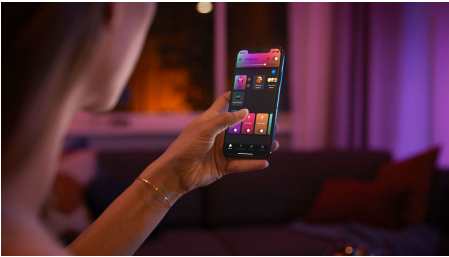

Einfaches, smartes Lichtsystem

Füge jedem Raum Farbe hinzu – mit dieser smarten Kerzenlampe, die warmweißes bis kaltweißes Licht, aber auch 16 Millionen Farben bietet. Nutze Bluetooth zur sofortigen Lichtsteuerung in einem Raum oder schließe die Hue Bridge an, um den vollständigen Funktionssatz zu nutzen.

Einfaches, smartes Lichtsystem

- Steuere bis zu 10 Lampen mit der Bluetooth App
- Steuere Lampen mit Deiner Stimme*
- Lass mit farbigem, smartem Licht ein persönliches Erlebnis entstehen
- Finde die idealen Lichtszenen für Deine täglichen Aktivitäten
- Nutze mit der Hue Bridge das gesamte Spektrum der smarten Beleuchtungsfunktionen

Besonderheiten

Steuere bis zu 10 Lampen mit der Bluetooth App

Steuere mit der Hue Bluetooth App Deine smarten Hue Lampen in einem einzelnen Raum Deines Zuhauses. Füge bis zu 10 smarte Lampen hinzu und steuere sie alle mit einer Berührung auf Deinem mobilen Gerät.

Finde die idealen Lichtszenen für Deine täglichen Aktivitäten

Erleichtere und verschönere Deinen Alltag mit vier voreingestellten Lichtszenen, die speziell für Deine täglichen Aktivitäten entwickelt wurden: Energie tanken, Konzentrieren, Lesen und Entspannen. Die zwei Szenen mit kühleren Tönen, Energie tanken und Konzentrieren, beleben Dich am Morgen oder sorgen für Konzentration. Die wärmeren Szenen Lesen und Entspannen machen es Dir einfacher, ein gutes Buch zu genießen oder innerlich zur Ruhe zu kommen.