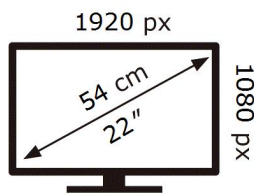

ENERG 

SAMSUNG

S22E450M

23 kWh/1000h

2019/2013