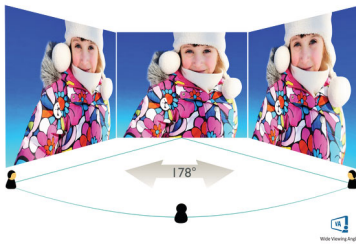

Besonderheiten

VA-Monitor

Der Philips VA-LED-Monitor verwendet eine erweiterte Multi-Domain Vertical Alignment-Technologie, wodurch Sie statische Kontrastverhältnisse für besonders lebendige und helle Bilder erhalten. Herkömmliche Büro-Anwendungen werden mit Leichtigkeit angezeigt, besonders geeignet ist er aber für Fotos, das Surfen im Internet, Filme, Spiele und anspruchsvolle Grafikanwendungen. Dank der optimierten Pixelverwaltungstechnologie haben Sie einen extra breiten Betrachtungswinkel von 178/178 Grad, der gestochen scharfe Bilder ermöglicht.