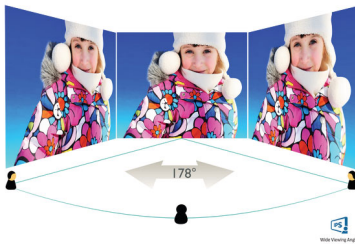

Tecnología IPS

La pantalla IPS utiliza una avanzada tecnología que te ofrece unos ángulos de visualización extra anchos de 178/178 grados, lo que hace posible ver la pantalla desde casi cualquier ángulo. Al contrario que los paneles TN, las pantallas IPS te ofrecen imágenes nítidas y colores vivos asombrosos, lo que las hace perfectas no solo para fotos, películas y exploración web, sino también para aplicaciones profesionales que exijan precisión de colores y brillo consistente en todo momento.