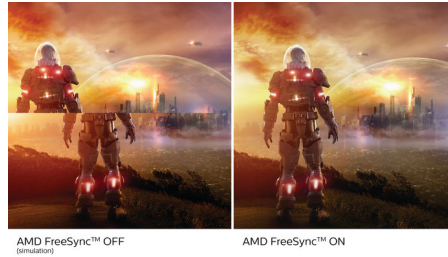

Juegos fluidos

Jugar no debería suponer tener que elegir entre una experiencia interrumpida o fotogramas incompletos. Con el nuevo monitor Philips se acabaron los dilemas. Consigue un rendimiento fluido y sin complicaciones en prácticamente todos los fotogramas gracias a la tecnología AMD FreeSync™, la actualización rápida y fluida o el tiempo de respuesta ultrarrápido.