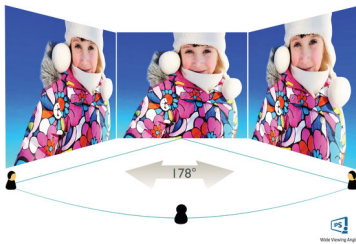

Tecnología IPS

La pantalla IPS utiliza una avanzada tecnología que te ofrece unos ángulos de visualización extra anchos de 178/178 grados, lo que hace posible ver la pantalla desde casi cualquier ángulo. Al contrario que los paneles TN, las pantallas IPS te ofrecen imágenes nítidas y colores vivos asombrosos, lo que las hace perfectas no solo para fotos, películas y exploración web, sino también para aplicaciones profesionales que exijan precisión de colores y brillo consistente en todo momento.