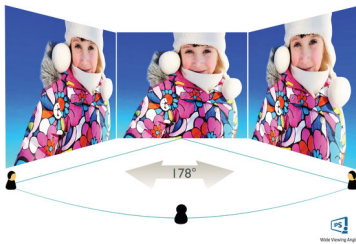

IPS-tekniikka

IPS-näyttöjen edistyksellisen tekniikan ansiosta saat erittäin laajat 178/178 asteen katselukulmat, jotka mahdollistavat näytön katsomisen lähes mistä tahansa katselusuunnasta. Tavanomaisista TN-näytöistä poiketen IPS-näytöissä on erittäin terävä kuva ja elävät värit. Niinpä ne ovat ihanteellisia valokuvien ja elokuvien katseluun, Internetin selaamiseen sekä tarkkaa värien erottelua ja yhtenäistä kirkkautta vaativien ammattisovellusten käyttöön.