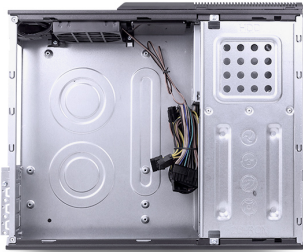

# UK 2010 SOBREMESA

CAJA MATX

PN: 52086

EAN: 6940533543145

La caja Slim MATX 2010 cuenta con un diseño compacto e ideal para entornos profesionales y personales. Es compatible con placa base MicroATX hasta 24,4 \* 24,4.

## ESPECIFICACIONES

DIMENSIONES	405 L x 99 W x 318 H mm
PESO	2,7 Kg
COLOR	Negro
MATERIAL	SGCC
CONECTOR	USB 2.0 x 1 / USB 3.0 x 2 / Lector de Tarjetas
SLOT EXPANSIÓN	4 PERFIL BAJO
BAHÍAS 5,25" INT/EXT	0 / 1
BAHÍAS 3,50" INT/EXT	1 + 1 / 0
BAHÍAS 2,50" SDD INT/EXT	1 + 1 / 0
FUENTE ALIMENTACIÓN	Admite SFX
VENTILADOR	1 x (80 x 80 mm) 3 PINES
SISTEMA DE SEGURIDAD ANTI INTRUSIÓN	Opcional no viene de serie

## PACKAGING

DIMENSIONES	449 L x 155 L x 349 H mm
PESO	3,3 Kg
CUBICAJE	0,0243 m <sup>3</sup>
COLOR	Marrón
MATERIAL	Cartón
CONTENIDO DEL PAQUETE	Caja MATX /Base / Tornillería