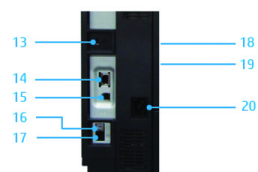

Představení produktu

Na obrázku je multifunkční tiskárna HP LaserJet Pro M521dw

1. Ovládací panel s 8,89cm intuitivním barevným dotykovým displejem a aplikací Business Apps
2. Automatický podavač dokumentů na 50 listů s automatickým oboustranným skenováním
3. Skener se skleněnou deskou o velikosti až A4
4. Výstupní zásobník na 250 listů s nástavcem pro dlouhý papír
5. Zadní výstupní zásobník na 100 listů
6. Víceúčelový zásobník 1 na 100 listů pojme těžká vlastní média až do hmotnosti 199 g/m²
7. Vstupní zásobník 2 na 500 listů
8. Indikátor množství papíru
9. Snadno přístupný port USB pro přímé ukládání a tisk souborů
10. Tlačítko pro uvolnění předních dvířek umožňující pohodlný přístup k tonerové kazetě HP All-in-One
11. Vestavěný automatický oboustranný tisk
12. Vypínač
13. Přístupový port pro volitelný zámeček typu Kensington
14. Síťový port Gigabit Ethernet pro snadné sdílení
15. Vysokorychlostní tiskový port USB 2.0
16. Port faxu RJ-11
17. Port telefonní linky
18. Procesor 800 MHz, paměť 256 MB RAM
19. Integrované bezdrátové síťové rozhraní 802.11b/g/n (pouze model dw)
20. Zásuvka pro napájení