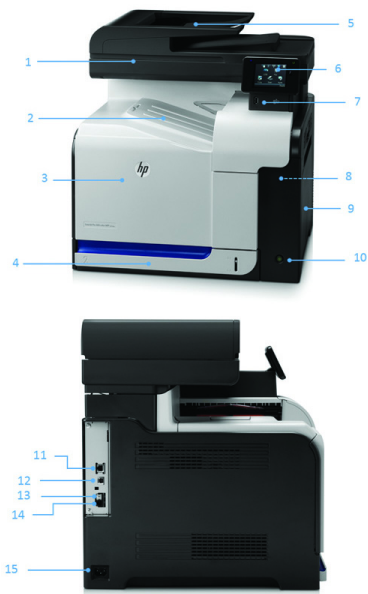

Verbeter uw productiviteit.

- Verhoog de productiviteit en werk sneller dankzij scannen met twee scankoppen in één leesslag.
- Print documenten met een snelheid van 30 pagina's per minuut⁵. Een robuust aanbevolen printvolume van 1500 tot 4000 pagina's per maand.
- Zet papieren documenten om in gemakkelijk te distribueren en te bewaren digitale bestanden en maak onberispelijke kopieën.
- Blijf productief door handige verwerking van jobs met de documentinvoer voor 50 vel en de automatische duplexmodule.

Maak indruk met overtuigende kleuren.

- Vereenvoudig workflows: snel toegang tot bedrijfsinformatie om deze op te slaan en te printen met een 8,89-cm (3,5-inch) kleuren-touchscreen⁶.
- Zorg voor maximale impact – optimaliseer kleurinstellingen en produceer levendige resultaten met een zeer hoge resolutie.
- Produceer marketingmateriaal van topkwaliteit op kantoor op tal van media en in diverse formaten.
- Direct gebruiksklaar want de cartridges zijn al geïnstalleerd. Print extra voordelig met high-capacity cartridges⁷.

Productronleiding

Foto: HP LaserJet Pro 500 kleuren-MFP M570dw

1. Flatbedscanner
2. Uitvoer voor 250 vel
3. Toegang via één klep tot voorgeïnstalleerde printcartridges
4. Invoerbak voor 250 vel
5. Automatische documentinvoer voor 50 vel
6. 3,5-inch (8,89-cm) kleurentouchscreen bedieningspaneel met HP Business apps
7. Handige USB-poort
8. Draadloos netwerkgebruik
9. multi-purpose lade voor 100 vel
10. Handige aan/uit-knop aan de voorzijde
11. Ingebouwde 10/100 Ethernet netwerkinterface
12. Hi-Speed USB 2.0-printerpoort
13. Telefoonpoort
14. Faxpoort
15. Netspanningsingang