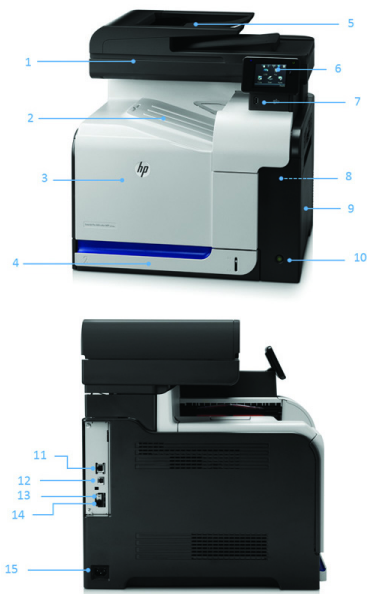

Verbeter uw productiviteit.

- Verhoog de productiviteit en werk sneller dankzij scannen met twee scankoppen in één leesslag.
- Print documenten met een snelheid van 30 pagina's per minuut⁵. Een robuust aanbevolen printvolume van 1500 tot 4000 pagina's per maand.
- Zet papieren documenten om in gemakkelijk te distribueren en te bewaren digitale bestanden en maak onberispelijke kopieën.
- Blijf productief door handige verwerking van jobs met de documentinvoer voor 50 vel en de automatische duplexmodule.

Maak indruk met overtuigende kleuren.

- Vereenvoudig workflows: snel toegang tot bedrijfsinformatie om deze op te slaan en te printen met een 8,89-cm (3,5-inch) kleuren-touchscreen⁶.
- Zorg voor maximale impact – optimaliseer kleurinstellingen en produceer levendige resultaten met een zeer hoge resolutie.
- Produceer marketingmateriaal van topkwaliteit op kantoor op tal van media en in diverse formaten.
- Direct gebruiksklaar want de cartridges zijn al geïnstalleerd. Print extra voordelig met high-capacity cartridges⁷.

Productronleiding

Foto: HP LaserJet Pro 500 kleuren-MFP M570dw

1. Flatbedscanner
2. Uitvoer voor 250 vel
3. Toegang via één klep tot voorgeïnstalleerde printcartridges
4. Invoerbak 2 voor 250 vel
5. Automatische documentinvoer voor 50 vel
6. 3,5-inch (8,89-cm) kleurentouchscreen bedieningspaneel met HP Business apps
7. Handige USB-poort
8. Draadloos netwerkgebruik
9. multi-purpose lade voor 100 vel
10. Handige aan/uit-knop aan de voorzijde
11. Ingebouwde 10/100 Ethernet netwerkinterface
12. Hi-Speed USB 2.0-printerpoort
13. Telefoonpoort
14. Faxpoort
15. Netspanningsingang