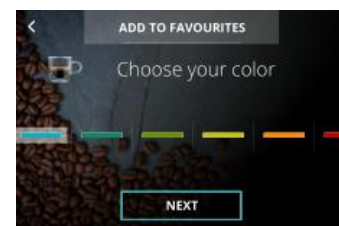

10-jaar repareerbaar

KRUPS is toegewijd aan een "tienjarig herstelbaar product" -beleid, deze strategie begunstigt zowel consumenten en het milieu.

Optimaal gebruiksgemak

Geniet van een doordacht design voor dagelijks gemak: de vernieuwde voorkant van de machine heeft een premium afwerking voor optimale leesbaarheid van het scherm, verstelbare koffie-uitloop, onderhoud is via de voorzijde mogelijk en dankzij de lekbakindicator kan de lekbak niet overlopen. Geniet van optimaal gebruiksgemak.