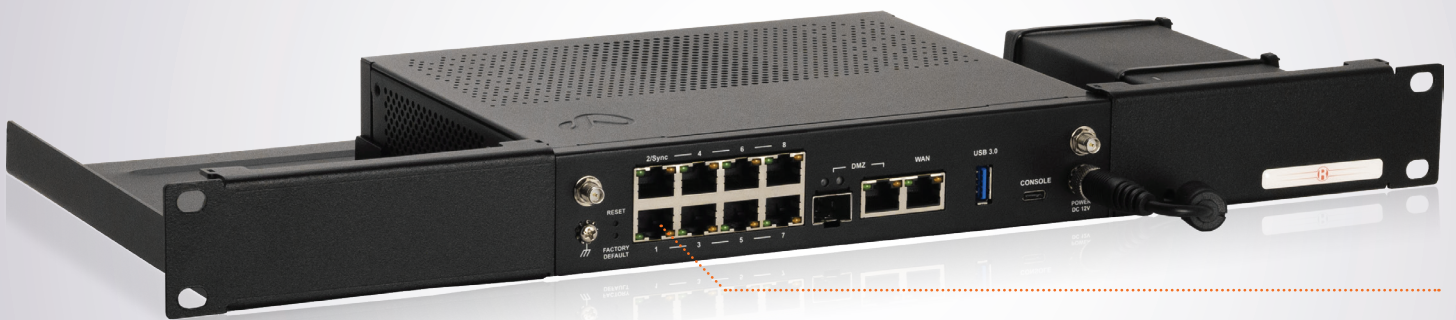

Gama de producto
CP-RACK

Tipo
RM-CP-T6

Modelos compatibles **CHECK POINT 1570**
CHECK POINT 1590

DIMENSIONES 1U

COLOR RAL 9005 Black

DIMENSIONES DEL PAQUETE 80 x 520 x 270 mm
3.14 x 20.47 x 10.63 in

DIMENSIONES DEL PRODUCTO 44 x 482 x 217 mm
(alto x ancho x profundo) 1.73 x 18.98 x 8.54 in

Check Point Appliance

TODAS LAS RAZONES PARA MONTAR SU DISPOSITIVO EN UN RACK

- Los juegos Rackmount.IT ordenan su rack de 19 pulgadas y aumentan la fiabilidad del aparato.
- Montaje sencillo en 5 minutos en un rack de 19 pulgadas.
- Conexiones de red en la parte frontal.
- Dispositivo y fuente de alimentación fijos.
- Al igual que los modelos estándar, Rackmount.IT ofrece juegos personalizados en cualquier color en base al proyecto.