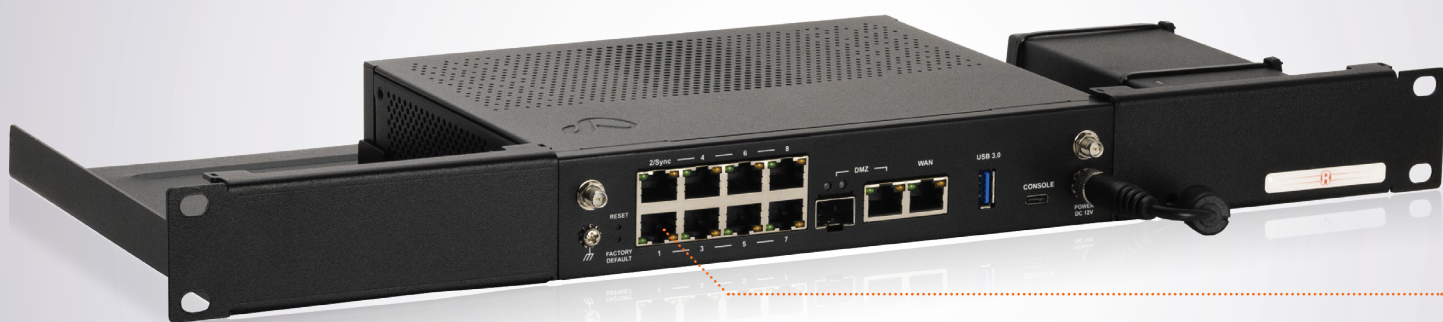

Gamme de produit
CP-RACK

Type
RM-CP-T6

Modèles pris en charge **CHECK POINT 1570**
CHECK POINT 1590

DIMENSIONS	1U
COULEUR	RAL 9005 Black
DIMENSIONS DE L'EMBALLAGE	80 x 520 x 270 mm 3.14 x 20.47 x 10.63 in
DIMENSIONS DU PRODUIT (hauteur x largeur x profondeur)	44 x 482 x 217 mm 1.73 x 18.98 x 8.54 in

Check Point Appliance

TOUTES LES RAISONS DE METTRE VOTRE

- Les kits Rackmount.IT nettoient votre rack 19 pouces et augmentent la fiabilité de votre appareil.
- Montage facile en 5 minutes dans un rack de 19 pouces.
- Connexions réseau en façade.
- Appareil fixe et alimentation électrique.
- Outre les modèles standards, Rackmount.IT fournit des kits personnalisés dans n'importe quelle couleur en fonction de votre projet.