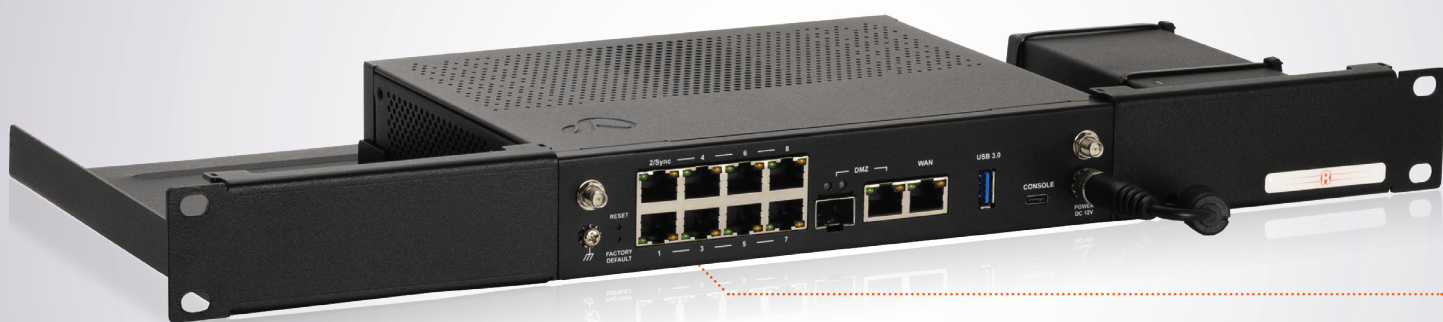

Productlijn
CP-RACK

Type
RM-CP-T6

Ondersteunde modellen **CHECK POINT 1570**
CHECK POINT 1590

AFMETINGEN	1U
KLEUR	RAL 9005 Black
VERPAKKINGSAFMETINGEN	80 x 520 x 270 mm 3.14 x 20.47 x 10.63 in
PRODUCTAFMETINGEN	44 x 482 x 217 mm (hoogte x breedte x diepte) 1.73 x 18.98 x 8.54 in

Check Point Appliance

ALL THE REASONS TO RACK YOUR APPLIANCE

- Rackmount.IT kits houden je 19-inch rack netjes en verhogen de betrouwbaarheid van je apparaten.
- Gemakkelijke 5-minuten installatie in een 19-inch rack.
- Alle netwerkaansluitingen zijn naar voren gebracht.
- Het apparaat en de voeding wordt vastgezet.
- Naast standaard modellen, ontwikkelt Rackmount.IT op maat gemaakte racks in elke kleur op projectbasis.