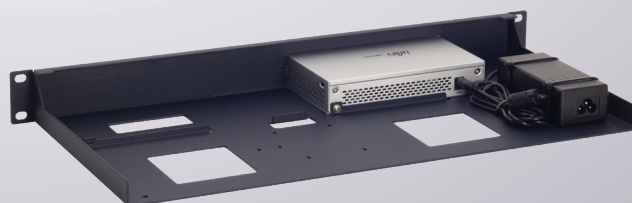

Gama de producto
WG-RACK

Tipo
RM-UB-T1

Modelos compatibles **UBIQUITI**
UNIFI SWITCH 8
UNIFI SWITCH 8-60W

DIMENSIONES 1U

COLOR Metallic Dark Blue

DIMENSIONES DEL PAQUETE 80 x 520 x 270 mm

3.14 x 20.47 x 10.63 in

DIMENSIONES DEL PRODUCTO 44 x 482 x 217 mm

(alto x ancho x profundo) 1.73 x 18.98 x 8.54 in

Ubiquiti Appliance

TODAS LAS RAZONES PARA MONTAR SU DISPOSITIVO EN UN RACK

- Los juegos Rackmount.IT ordenan su rack de 19 pulgadas y aumentan la fiabilidad del aparato.
- Montaje sencillo en 5 minutos en un rack de 19 pulgadas.
- Conexiones de red en la parte frontal.
- Dispositivo y fuente de alimentación fijos.
- Al igual que los modelos estándar, Rackmount.IT ofrece juegos personalizados en cualquier color en base al proyecto.