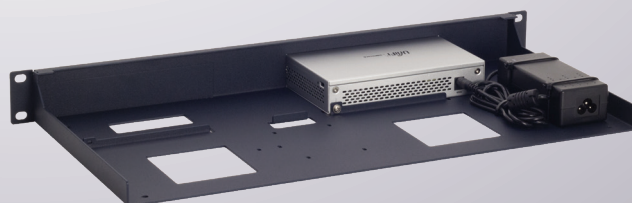

Productlijn
UB-RACK

Type
RM-UB-T1

Ondersteunde modellen **UBIQUITI**
UNIFI SWITCH 8
UNIFI SWITCH 8-60W

AFMETINGEN	1U
KLEUR	Metallic Dark Blue
VERPAKKINGSAFMETINGEN	80 x 520 x 270 mm 3.14 x 20.47 x 10.63 in
PRODUCTAFMETINGEN	44 x 482 x 217 mm (hoogte x breedte x diepte) 1.73 x 18.98 x 8.54 in

Ubiquiti Appliance

ALL THE REASONS TO RACK YOUR APPLIANCE

- Rackmount.IT kits houden je 19-inch rack netjes en verhogen de betrouwbaarheid van je apparaten.
- Gemakkelijke 5-minuten installatie in een 19-inch rack.
- Alle netwerkaansluitingen zijn naar voren gebracht.
- Het apparaat en de voeding wordt vastgezet.
- Naast standaard modellen, ontwikkelt Rackmount.IT op maat gemaakte racks in elke kleur op projectbasis.