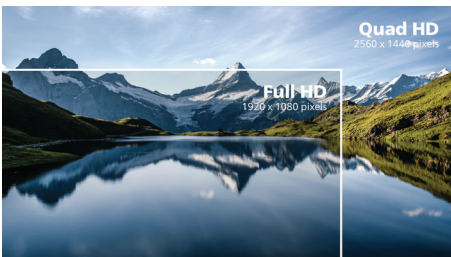

Imágenes cristalinas

Estas pantallas de Philips ofrecen imágenes Crystal Clear con Quad HD de 2560 x 1440 o 2560 x 1080 píxeles. Mediante el uso de paneles de alto rendimiento con recuento de píxeles de alta densidad y con fuentes con un elevado ancho de banda como DisplayPort, HDMI y DVI de enlace dual, estas nuevas pantallas harán que tus imágenes y gráficos cobren vida. Tanto si eres un profesional exigente que requiere información extremadamente detallada para soluciones CAD-CAM, utilizas aplicaciones con gráficos en 3D o un mago de las finanzas que trabaja con enormes hojas de cálculo, las pantallas de Philips te proporcionan imágenes nítidas Crystal Clear.