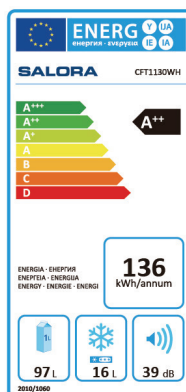

CFT1130WH

ENERGIEZUINIGE TAFELMODEL KOELKAST MET KOEL EN VRIESRUIMTE.

De Salora tafelmodel koelkast is een compacte vrijstaande koelkast. Dit is een energiezuinige (A++) koelkast met een totale inhoud van 113 Liter. Met een 97 liter koelruimte en met een 16 liter vriesvak.

FEATURES

Energieklasse	: A++
Inhoud	: 113 Liter
Koel inhoud	: 97 Liter
Vries inhoud	: 16 Liter
Klimaatklasse	: ST/N
Geluidsniveau	: 39 db
Deurvakken	: 3
Plateaus	: 2
Kleur	: Wit
Draairichting deur	: Rechts
Draairichting aanpasbaar	: Ja
Transparante lade	
Binnen verlichting	
Plateau van gehard glas	

TECHNICAL SPECS

EAN: 8720085000963
 HxBxD:845x553x574 MM (product)
 Gewicht: 26.2 KG
 HxBxD:865x574x595 MM (verpakking)
 Gewicht: 28.8 KG