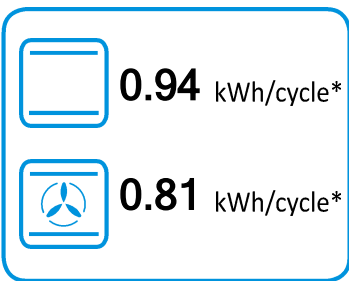

## BOS737E301X

\* цикъл · cyklus · porton · zyklus · πρόγραμμα · ciclo · tsükkel · ohjelma · ciklus  
ciklas · cikls · čiklu · cyclus · cykl · ciclu · program · cykel

65/2014